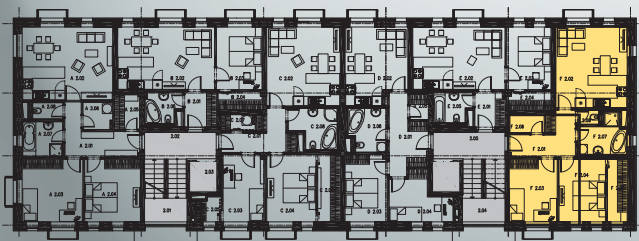

BYT Č. F2	3 + kk	
SPECIFIKACE MÍSTNOSTI 2.NP		
Ozn.	Popis místnosti	Plocha m ²
F 2.01	Předsíň	8,17
F 2.02	Obytný prostor	21,77
F 2.03	Pokoj	11,36
F 2.04	Ložnice	10,97
F 2.05	Šatna	4,75
F 2.06	Šatna II	2,28
F 2.07	Koupelna s WC	6,19
F 2.08	WC	1,21
CELKEM		66,70