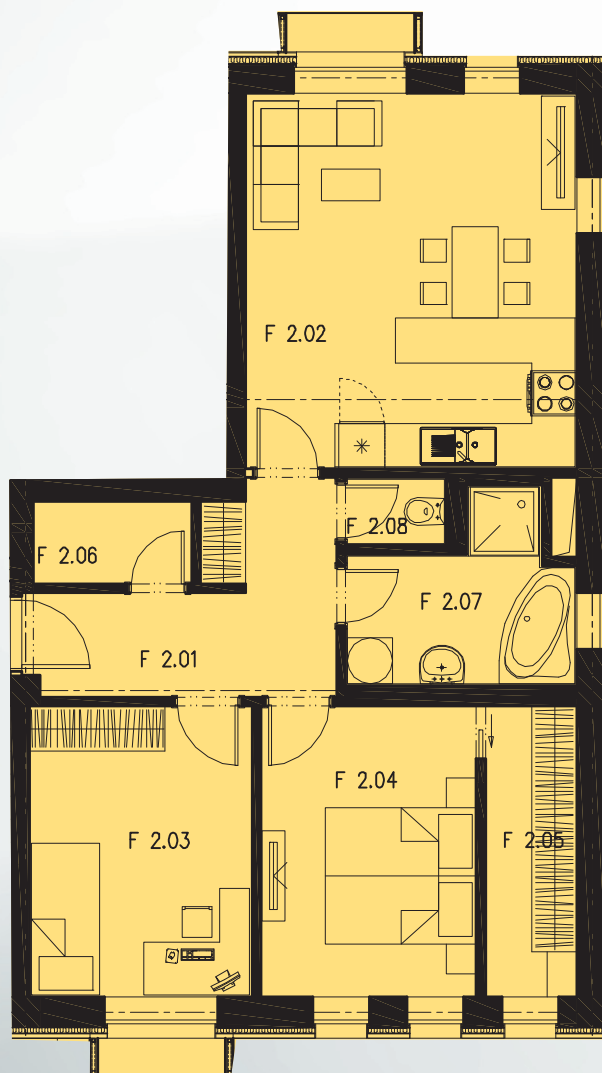

BYT Č. F2	3 + kk	
SPECIFIKACE MÍSTNOSTI 2.NP		
Ozn.	Popis místnosti	Plocha m ²
F 2.01	Předsíň	8,17
F 2.02	Obytný prostor	21,77
F 2.03	Pokoj	11,36
F 2.04	Ložnice	10,97
F 2.05	Šatna	4,75
F 2.06	Šatna II	2,28
F 2.07	Koupelna s WC	6,19
F 2.08	WC	1,21
CELKEM		66,70