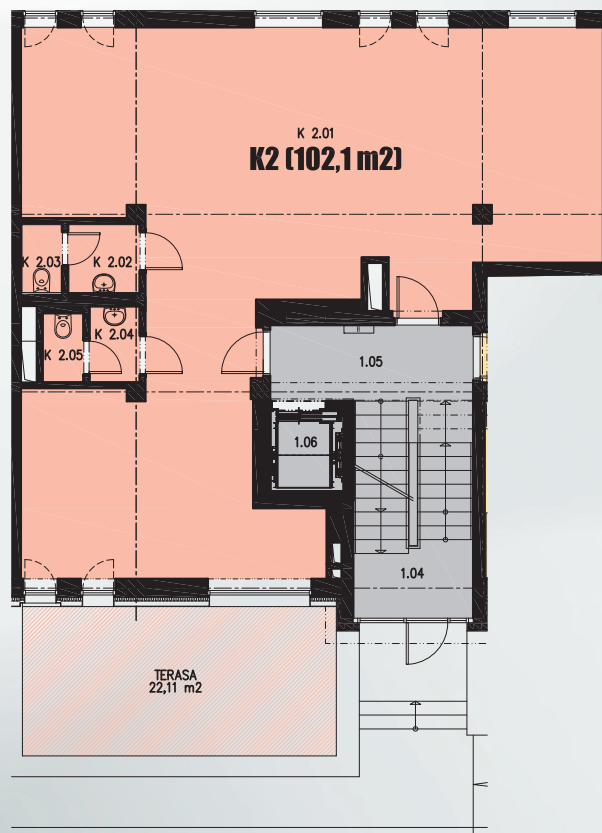

NP Č. K2		Kancelář 2
SPECIFIKACE MÍSTNOSTÍ 1.NP		
Ozn.	Popis místnosti	Plocha m ²
K 2.01	Halový prostor -kanceláře	95,11
K 2.02	WC - předsíň ženy	2,39
K 2.03	WC - ženy	1,37
K 2.04	WC - předsíň muži	1,84
K 2.05	WC - muži	1,36
CELKEM		102,07