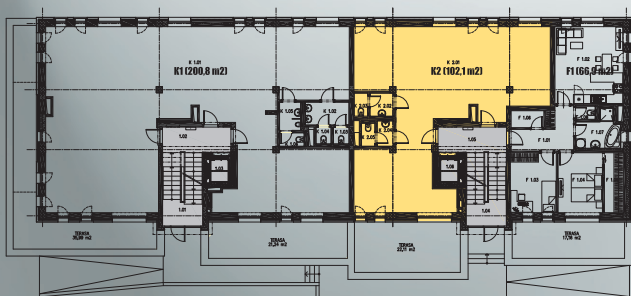

NP Č. K2		Kancelář 2
SPECIFIKACE MÍSTNOSTÍ 1.NP		
Ozn.	Popis místnosti	Plocha m ²
K 2.01	Halový prostor -kanceláře	95,11
K 2.02	WC - předsíň ženy	2,39
K 2.03	WC - ženy	1,37
K 2.04	WC - předsíň muži	1,84
K 2.05	WC - muži	1,36
CELKEM		102,07